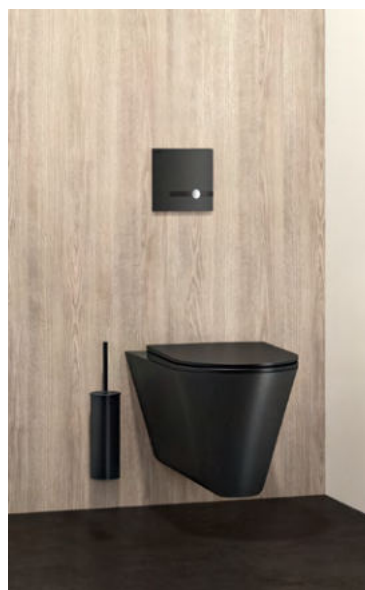

Installationsbeispiel

DELABIE, Hersteller und Spezialist

DELABIE, ein hundertprozentiges Familienunternehmen, wurde 1928 gegründet und ist heute europäischer Marktführer für Sanitärarmaturen und -Ausstattungen für den öffentlich-gewerblichen Bereich. Das Unternehmen bietet ein spezifisches Angebot bestehend aus fünf Produktreihen: Armaturen für den öffentlichen Bereich, Armaturen für Gesundheits- und Pflegeeinrichtungen, Barrierefreiheit und Hygiene-Accessoires, Sanitär-Ausstattung aus Edelstahl und Spezialarmaturen. DELABIE exportiert mehr als 2.000 Produkte von seinem Produktionsstandort in Frankreich aus in mehr als 90 Länder – ein im internationalen Vergleich beachtlicher Wert. Die Gruppe hat weltweit zehn Filialen: Deutschland, Österreich, Belgien, Niederlande, Vereinigtes Königreich, Spanien, Portugal, Polen, Vereinigte Arabische Emirate (Dubai) und China (Hongkong). DELABIE stellt seit vielen Jahren ökologische Herausforderungen in den Mittelpunkt seiner Überlegungen und bietet Produkte an, die ebenso designorientiert wie verantwortungsbewusst und nachhaltig sind. Ob es um die Standorte, die Produktionsweisen, die Dematerialisierung, die Verpackungen oder das Engagement der Mitarbeiterinnen und Mitarbeiter geht: DELABIE ist stolz darauf, im Jahr 2024 mit der ECOVADIS Goldmedaille ausgezeichnet worden zu sein. Die DELABIE-Gruppe hat ihren Sitz in Friville (Frankreich) und wird von 450 Mitarbeitern getragen.

DELABIE in den sozialen Medien

PRESSEKONTAKT

PRESSERBEIT/ANZEIGEN Annabell Mensing

Tel.: +49 231 496634 22
Mobil: +49 171 3525949
presse@delabie.de