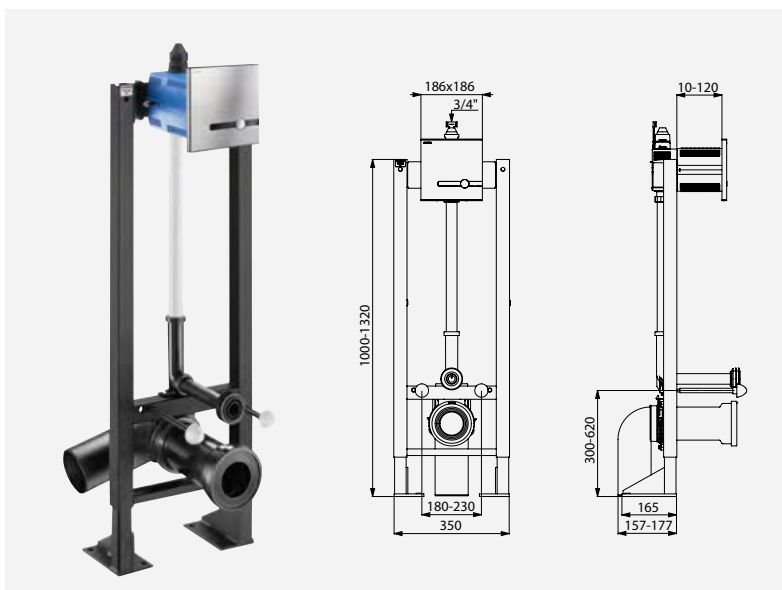

TEMPOMATIC mit dualer Steuerung auf selbsttragendem Installationssystem
Art. DELABIE: 564065DE + 464006 (Batteriebetrieb) oder 564005DE + 464000 (Netzbetrieb)