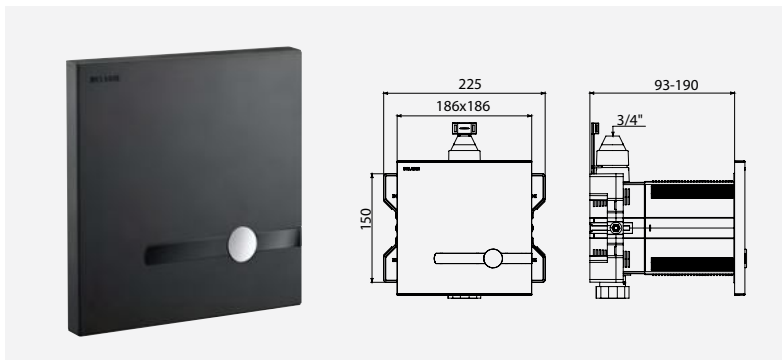

KURZBESCHREIBUNG/ TEMPOMATIC MIT DUALER STEUERUNG

Erzielen Sie mit dem neuen TEMPOMATIC Druckspüler mit dualer Steuerung nie da gewesene Wassersparnisse. Er verhindert Wasserlecks, optimiert das Spülvolumen automatisch und kann mit Regenwasser betrieben werden. Dank des innovativen, wasserdichten Unterputzkastens ist die Installation einfach. Er kann jetzt über die DELABIE Connect-App konfiguriert werden. Die Abdeckplatte aus satiniertem Edelstahl oder in matt schwarz ist besonders robust und elegant. Erhältlich in den Ausführungen mit Batterie- oder Netzbetrieb. 30 Jahre Garantie.

Alle Abbildungen sind auf der Website delabie.de verfügbar, Rubrik „Presse“.

TEMPOMATIC mit dualer Steuerung und wasserdichter Unterputzkasten
Art. DELABIE: 464PBOX + 464056 (Batteriebetrieb) oder 464SBOX + 464050 (Netzbetrieb)