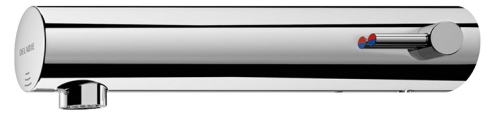

Elektronische Waschtisch-Mischbatterie TEMPOMATIC MIX 5

Art. 499416

Batteriebetrieb, für Wandmontage

Brutto-Preis o. MwSt. Deutschland/Österreich 2024: 343,97 €

BESCHREIBUNG

Elektronische Waschtisch-Mischbatterie TEMPOMATIC MIX 5 - Art. 499416

Elektronische Waschtisch-Mischbatterie für Hinterwandmontage: Betrieb durch integrierte 6V-Lithium-Batterien Typ CR 17345. Totraumfreies Magnetventil und Elektronikmodul im Armaturenkörper integriert. Durchflussmenge voreingestellt auf 3 l/min bei 3 bar, einstellbar von 1,4 bis 6 l/min. Verkalkungsarmer Strahlregler. Hygienespülung (~60 Sekunden alle 24 h nach der letzten Nutzung). Aktiv-Infrarotsensor mit Präsenzerfassung, optimierte Position am Kopfende. Körper aus Metall verchromt. Antiblockiersicherheit gegen Durchlaufen. Seitlicher Mischhebel mit einstellbarer Warmwasserbegrenzung. Geeignet für bewegungseingeschränkte Personen. 30 Jahre Garantie.

TECHNISCHE DATEN

Elektronische Waschtisch-Mischbatterie TEMPOMATIC MIX 5 - Art. 499416

Versorgung	6V-Lithium-Batterien Typ CR 17345
Anschluss	G 3/8
Technologie	Elektronisch
Auslauflänge	180 mm
Durchflussmenge	3 l/min
Garantie	