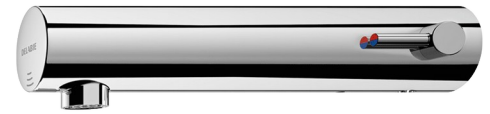

Elektronische Waschtisch-Mischbatterie TEMPOMATIC MIX 5

Art. 499410

Netzbetrieb m. UP-Netzteil, für Wandmontage

Brutto-Preis o. MwSt. Deutschland/Österreich 2024: 343,97 €

BESCHREIBUNG

Elektronische Waschtisch-Mischbatterie TEMPOMATIC MIX 5 - Art. 499410

Elektronische Waschtisch-Mischbatterie für Wandmontage:
 Netzbetrieb 230/6 V mit Unterputznetzteil.
 Totraumfreies Magnetventil und Elektronikmodul im Armaturenkörper integriert.
 Durchflussmenge voreingestellt auf 3 l/min bei 3 bar, einstellbar von 1,4 bis 6 l/min.
 Verkalkungsarmer Strahlregler.
 Hygienespülung (~60 Sekunden alle 24 h nach der letzten Nutzung).
 Aktiv-Infrarotsensor mit Präsenzerfassung, optimierte Position am Kopfende.
 Körper aus Metall verchromt.
 Antiblockiersicherheit gegen Durchlaufen.
 Seitlicher Mischhebel mit einstellbarer Warmwasserbegrenzung.
 Geeignet für bewegungseingeschränkte Personen.
 30 Jahre Garantie.

TECHNISCHE DATEN

Elektronische Waschtisch-Mischbatterie TEMPOMATIC MIX 5 - Art. 499410

Versorgung	Netzbetrieb 230/6 V
Anschluss	G 3/8
Technologie	Elektronisch
Auslauflänge	180 mm
Durchflussmenge	3 l/min
Oberfläche	Metall verchromt
Garantie	

VORTEILE

-  90 % Wasserersparnis
-  Hygiene: handkontaktfreie Betätigung
-  Elektronik und Magnetventil im Körper integriert
-  Netzbetrieb