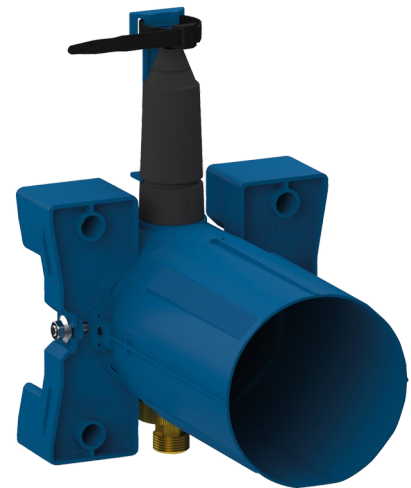

Wasserdichter Unterputzkasten für TEMPOMATIC 4 Dusche

Art. 443PBOX

Batteriebetrieb, Set 1/2

Brutto-Preis o. MwSt. Deutschland/Österreich 2024: 139,39 €

BESCHREIBUNG

Wasserdichter Unterputzkasten für TEMPOMATIC 4 Dusche - Art. 443PBOX

Wasserdichter Unterputzkasten für TEMPOMATIC 4 Dusche Set 1/2 (Rohbauset):

Flansch mit integrierter Dichtung.

Spülwasseranschluss außerhalb des Kastens und Wartung von vorne.

Flexible Installation (Ständerwand, Massivwand, Paneel).

Geeignet für Wandstärken von 10 bis 120 mm (die Einbautiefe des Unterputzkastens beträgt mindestens 93 mm).

Vorabspernung mit Durchflussmengeneinstellung, Filter, Rückflussverhinderer und Elektronik integriert und von vorne zugänglich.

Anschluss	1/2"
Technologie	Elektronisch
Tiefe	10 - 120 mm
Breite	170
Normen und Zertifizierungen	ACS
Garantie	

VORTEILE

Unterputzmontage

Wasserdichter Kasten anpassbar und variabel

Mechanismus auf über 500.000 Betätigungen getestet