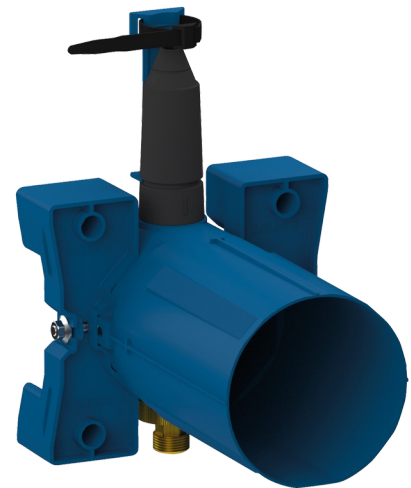

Wasserdichter Unterputzkasten für TEMPOMATIC 4 Dusche

Art. 443PBOX

Batteriebetrieb, Set 1/2

Brutto-Preis o. MwSt. Deutschland/Österreich 2025: 143,59 €

BESCHREIBUNG

Wasserdichter Unterputzkasten für TEMPOMATIC 4 Dusche - Art. 443PBOX

Wasserdichter Unterputzkasten für TEMPOMATIC 4 Dusche Set 1/2 (Rohbauset):

Flansch mit integrierter Dichtung.

Spülwasseranschluss außerhalb des Kastens und Wartung von vorne.

Flexible Installation (Ständerwand, Massivwand, Paneel).

Geeignet für Wandstärken von 10 bis 120 mm (die Einbautiefe des Unterputzkastens beträgt mindestens 93 mm).

Vorabspernung mit Durchflussmengeneinstellung, Filter, Rückflussverhinderer und Elektronik integriert und von vorne zugänglich.

Anschluss	1/2"
Technologie	Elektronisch
Tiefe	10 - 120 mm
Breite	170
Normen und Zertifizierungen	ACS
Garantie	

VORTEILE

Unterputzmontage

Wasserdichter Kasten anpassbar und variabel

Mechanismus auf über 500.000 Betätigungen getestet