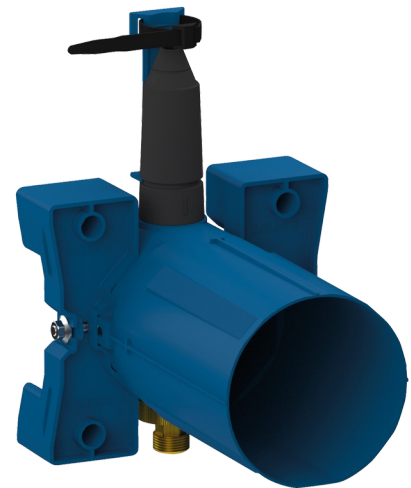

# Wasserdichter Unterputzkasten für TEMPOMATIC 4 Dusche

Art. 443PBOX

Batteriebetrieb, Set 1/2

Brutto-Preis o. MwSt. Deutschland/Österreich 2025: 143,59 €

## BESCHREIBUNG

Wasserdichter Unterputzkasten für TEMPOMATIC 4 Dusche - Art. 443PBOX

Wasserdichter Unterputzkasten für TEMPOMATIC 4 Dusche Set 1/2 (Rohbauset):

Flansch mit integrierter Dichtung.

Spülwasseranschluss außerhalb des Kastens und Wartung von vorne.

Flexible Installation (Ständerwand, Massivwand, Paneel).

Geeignet für Wandstärken von 10 bis 120 mm (die Einbautiefe des Unterputzkastens beträgt mindestens 93 mm).

Vorabspernung mit Durchflussmengeneinstellung, Filter, Rückflussverhinderer und Elektronik integriert und von vorne zugänglich.

## TECHNISCHE DATEN

Wasserdichter Unterputzkasten für TEMPOMATIC 4 Dusche - Art. 443PBOX

Anschluss	1/2"
Technologie	Elektronisch
Tiefe	10 - 120 mm
Breite	170
Normen und Zertifizierungen	ACS
Garantie	