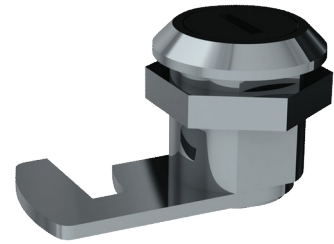

Ersatzschloss mit Schlüssel

Art. SER5102V

Für Waschplatz-Spiegelkombination

Brutto-Preis o. MwSt. Deutschland/Österreich 2024: 18,79 €

BESCHREIBUNG

Ersatzschloss mit Schlüssel - Art. SER5102V

Ersatzschloss mit DELABIE Schlüssel für Waschplatz-Spiegelkombinationen. Geeignet für alle Produkte der Reihe Waschplatz-Spiegelkombinationen. Maße: 26 x 41,65 mm, Ø 23,3.

VORTEILE

Leichte Wartung: Universalschlüssel

TECHNISCHE DATEN

Ersatzschloss mit Schlüssel - Art. SER5102V

Tiefe	26 mm
Breite	41,65 mm
Durchmesser	Ø 23,3