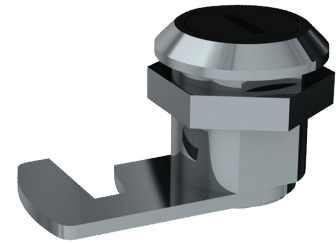

Ersatzschloss mit Schlüssel

Art. SER5102V

Für Waschplatz-Spiegelkombination

Brutto-Preis o. MwSt. Deutschland/Österreich 2025: 19,34 €

BESCHREIBUNG

Ersatzschloss mit Schlüssel - Art. SER5102V

Ersatzschloss mit DELABIE Schlüssel für Waschplatz-Spiegelkombinationen. Geeignet für alle Produkte der Reihe Waschplatz-Spiegelkombinationen. Maße: 26 x 41,65 mm, Ø 23,3.

VORTEILE

Leichte Wartung: Universalschlüssel

TECHNISCHE DATEN

Ersatzschloss mit Schlüssel - Art. SER5102V

Tiefe	26 mm
Breite	41,65 mm
Durchmesser	Ø 23,3