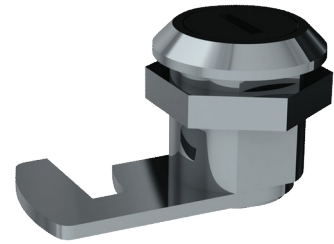

Ersatzschloss mit Schlüssel

Art. SER5102V

Für Waschplatz-Spiegelkombination

Brutto-Preis o. MwSt. Deutschland/Österreich 2025: 19,34 €

BESCHREIBUNG

Ersatzschloss mit Schlüssel - Art. SER5102V

Ersatzschloss mit DELABIE Schlüssel für Waschplatz-Spiegelkombinationen. Geeignet für alle Produkte der Reihe Waschplatz-Spiegelkombinationen. Maße: 26 x 41,65 mm, Ø 23,3.

VORTEILE

Leichte Wartung: Universalschlüssel

TECHNISCHE DATEN

Ersatzschloss mit Schlüssel - Art. SER5102V

Tiefe	26 mm
Breite	41,65 mm
Durchmesser	Ø 23,3