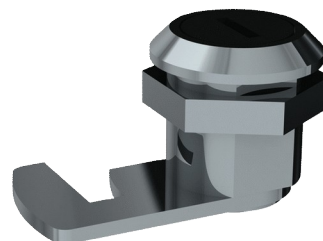

Ersatzschloss mit Schlüssel

Art. SER5102V

Für Waschplatz-Spiegelkombination

Brutto-Preis o. MwSt. Deutschland/Österreich 2024: 18,79 €

BESCHREIBUNG

Ersatzschloss mit Schlüssel - Art. SER5102V

Ersatzschloss mit DELABIE Schlüssel für Waschplatz-Spiegelkombinationen. Geeignet für alle Produkte der Reihe Waschplatz-Spiegelkombinationen. Maße: 26 x 41,65 mm, Ø 23,3.

VORTEILE

Leichte Wartung: Universalschlüssel

TECHNISCHE DATEN

Ersatzschloss mit Schlüssel - Art. SER5102V

Tiefe	26 mm
Breite	41,65 mm
Durchmesser	Ø 23,3