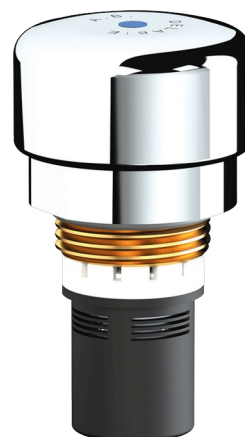

Selbstschluss-Kartusche

Art. 743908

Für TEMPOSTOP 2 und TEMPOMIX 2 Waschtisch

Brutto-Preis o. MwSt. Deutschland/Österreich 2025: 81,24 €

BESCHREIBUNG

Selbstschluss-Kartusche - Art. 743908

Selbstschluss-Kartusche für Waschtischarmaturen TEMPOSTOP 2 und TEMPOMIX 2.

Laufzeit ~7 Sekunden.

Antiblockiersicherheit AB.

VORTEILE

Einfache Wartung

TECHNISCHE DATEN

Selbstschluss-Kartusche - Art. 743908

Anschluss	G 3/4B
Technologie	Selbstschließend
Höhe	39 mm + 30 mm
Durchmesser	Ø 40
Normen und Zertifizierungen	