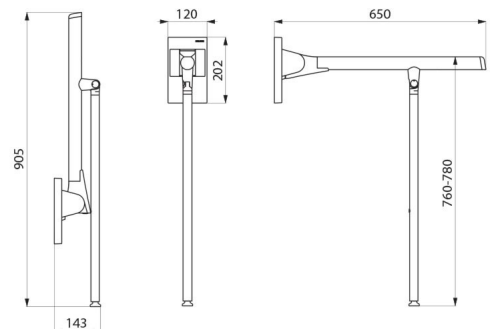

Stützklappgriff mit Fuß Be-Line® matt schwarz, L. 650 mm

Art. 511962BK

Aluminium pulverbeschichtet matt schwarz

Brutto-Preis o. MwSt. Deutschland/Österreich 2025: 459,42 €

BESCHREIBUNG

Stützklappgriff mit Fuß Be-Line® matt schwarz, L. 650 mm - Art. 511962BK

Stützklappgriff Be-Line® für bewegungseingeschränkte Personen. Bietet in heruntergeklappter Position Halt und Hilfe beim Aufrichten sowie beim Transfer für WC oder Dusche.

Ermöglicht in hochgeklappter Position den seitlichen Zugang. Abnehmbar: leicht abzuklipsen, mit Diebstahlsicherung; Anzahl an Griffen in öffentlichen Einrichtungen sowie Nachinstallation je nach Bedarf.

Beispiel: Hotels oder Krankenhäuser, die nur zeitweise bewegungseingeschränkte Personen beherbergen.

Klappgriff mit Arretierung in vertikaler Position und abgebremstem Herunterklappen.

Aluminiumrohr.

Abgerundetes Profil Ø 42 mit ergonomischer, flacher Vorderseite: verhindert Verdrehen der Hand am Griff und gewährleistet optimale Griffsicherheit.

Oberfläche pulverbeschichtet matt schwarz für visuell kontrastierende Gestaltung zu hellen Wänden.

Homogene Oberfläche erleichtert die Reinigung und gewährleistet bessere Hygiene.

Verdeckte Befestigungen durch Edelstahlflansch Werkstoff 1.4301, Stärke 5 mm.

Edelstahlschrauben Ø 8 x 70 mm für Massivwand im Lieferumfang enthalten. Fuß dient als verstärkte Stütze, falls die Wandbefestigung allein nicht ausreicht.

Maße: 650 x 825 x 120 mm.

Fußhöhe einstellbar: von 760 bis 780 mm.

Auf mehr als 200 kg getestet, empfohlenes Maximalgewicht des Nutzers: 135 kg.

30 Jahre Garantie auf den Klappgriff.

CE-Kennzeichnung.

TECHNISCHE DATEN

Stützklappgriff mit Fuß Be-Line® matt schwarz, L. 650 mm - Art. 511962BK