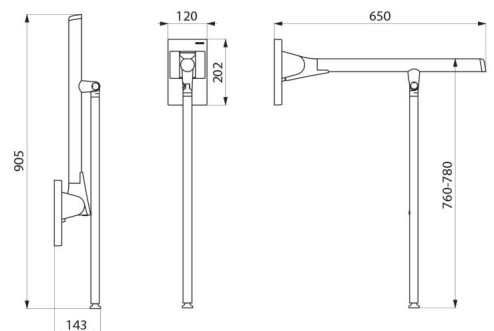

Stützklappgriff mit Fuß Be-Line® matt schwarz, L. 650 mm

Art. 511962BK

Aluminium pulverbeschichtet matt schwarz

Brutto-Preis o. MwSt. Deutschland/Österreich 2024: 446,03 €

BESCHREIBUNG

Stützklappgriff mit Fuß Be-Line® matt schwarz, L. 650 mm - Art. 511962BK

Stützklappgriff Be-Line® für bewegungseingeschränkte Personen. Bietet in heruntergeklappter Position Halt und Hilfe beim Aufrichten sowie beim Transfer für WC oder Dusche.

Ermöglicht in hochgeklappter Position den seitlichen Zugang. Abnehmbar: leicht abzuklipsen, mit Diebstahlsicherung; Anzahl an Griffen in öffentlichen Einrichtungen sowie Nachinstallation je nach Bedarf.

Beispiel: Hotels oder Krankenhäuser, die nur zeitweise bewegungseingeschränkte Personen beherbergen.

Klappgriff mit Arretierung in vertikaler Position und abgebremstem Herunterklappen.

Aluminiumrohr.

Abgerundetes Profil Ø 42 mit ergonomischer, flacher Vorderseite: verhindert Verdrehen der Hand am Griff und gewährleistet optimale Griffsicherheit.

Oberfläche pulverbeschichtet matt schwarz für visuell kontrastierende Gestaltung zu hellen Wänden.

Homogene Oberfläche erleichtert die Reinigung und gewährleistet bessere Hygiene.

Verdeckte Befestigungen durch Edelstahlflansch Werkstoff 1.4301, Stärke 5 mm.

Edelstahlschrauben Ø 8 x 70 mm für Massivwand im Lieferumfang enthalten. Fuß dient als verstärkte Stütze, falls die Wandbefestigung allein nicht ausreicht.

Maße: 650 x 825 x 120 mm.

Fußhöhe einstellbar: von 760 bis 780 mm.

Auf mehr als 200 kg getestet, empfohlenes Maximalgewicht des Nutzers: 135 kg.

30 Jahre Garantie auf den Klappgriff.

CE-Kennzeichnung.

TECHNISCHE DATEN

Stützklappgriff mit Fuß Be-Line® matt schwarz, L. 650 mm - Art. 511962BK