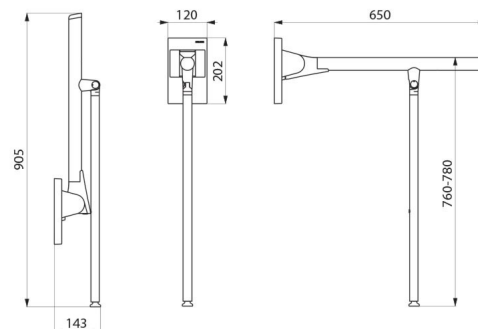

Stützklappgriff mit Fuß Be-Line® matt schwarz, L. 650 mm

Art. 511962BK

Aluminium pulverbeschichtet matt schwarz

Brutto-Preis o. MwSt. Deutschland/Österreich 2024: 446,03 €

BESCHREIBUNG

Stützklappgriff mit Fuß Be-Line® matt schwarz, L. 650 mm - Art. 511962BK

Stützklappgriff Be-Line® für bewegungseingeschränkte Personen. Bietet in heruntergeklappter Position Halt und Hilfe beim Aufrichten sowie beim Transfer für WC oder Dusche.

Ermöglicht in hochgeklappter Position den seitlichen Zugang. Abnehmbar: leicht abzuklipsen, mit Diebstahlsicherung; Anzahl an Griffen in öffentlichen Einrichtungen sowie Nachinstallation je nach Bedarf.

Beispiel: Hotels oder Krankenhäuser, die nur zeitweise bewegungseingeschränkte Personen beherbergen.

Klappgriff mit Arretierung in vertikaler Position und abgebremstem Herunterklappen.

Aluminiumrohr.

Abgerundetes Profil Ø 42 mit ergonomischer, flacher Vorderseite: verhindert Verdrehen der Hand am Griff und gewährleistet optimale Griffsicherheit. Oberfläche pulverbeschichtet matt schwarz für visuell kontrastierende Gestaltung zu hellen Wänden.

Homogene Oberfläche erleichtert die Reinigung und gewährleistet bessere Hygiene.

Verdeckte Befestigungen durch Edelstahlflansch Werkstoff 1.4301, Stärke 5 mm.

Edelstahlschrauben Ø 8 x 70 mm für Massivwand im Lieferumfang enthalten. Fuß dient als verstärkte Stütze, falls die Wandbefestigung allein nicht ausreicht.

Maße: 650 x 825 x 120 mm.

Fußhöhe einstellbar: von 760 bis 780 mm.

Auf mehr als 200 kg getestet, empfohlenes Maximalgewicht des Nutzers: 135 kg.

30 Jahre Garantie auf den Klappgriff.

CE-Kennzeichnung.

TECHNISCHE DATEN

Stützklappgriff mit Fuß Be-Line® matt schwarz, L. 650 mm - Art. 511962BK