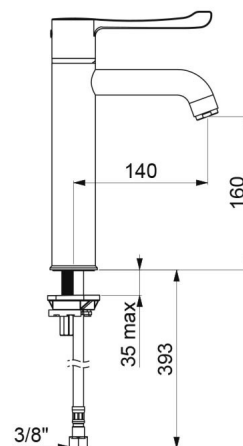

Versorgung	3/8"
Technologie	Abnehmbare sequentielle Thermostat-Mischbatterie
Auslaufhöhe	160 mm
Auslauflänge	140 mm
Durchflussmenge	9 l/min
Temperaturanschlag	JA
Oberfläche	Messing verchromt

VORTEILE

-  Maximale Hygiene: keine Rückflussverhinderer
-  Hygiene: abnehmbar zur Reinigung von innen
-  SECURITHERM: optimierter Verbrühungsschutz
-  Sequentiell: Öffnen/Schließen über Kalt