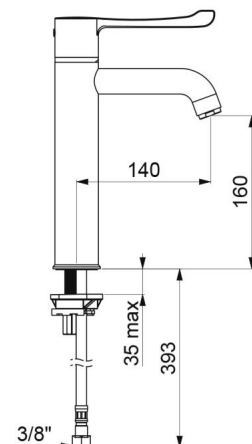

Sequentielle Spültisch- Thermostatarmatur SECURITHERM BIOCLIP

Art. H96251

Abnehmbare sequentielle Thermostat-Mischbatterie H.160 L.140

Brutto-Preis o. MwSt. Deutschland/Österreich 2025: 446,50 €

BESCHREIBUNG

Sequentielle Spültisch-Thermostatarmatur SECURITHERM BIOCLIP - Art. H96251

Spültisch-Thermostatarmatur SECURITHERM für Standmontage.
Sequentielle Thermostat-Mischbatterie: Öffnen und Schließen über Kalt.
Bauweise gewährleistet Schutz vor Rückfließen von Kalt- und Warmwasser.
Keine Rückflussverhinderer an den Wasseranschlüssen erforderlich.
BIOCLIP: Mischbatterie einfach abnehmbar zur Reinigung und Desinfektion.
Verbrühungsschutz: automatisches Schließen bei Kalt- oder Warmwasserausfall.

Securitouch Abschirmung gegen Verbrühung am Armaturengehäuse.
Einloch-Mischbatterie mit gebogenem Auslauf H. 160 L. 140 ausgestattet mit einem Hygiene-Strahlregler ohne Anhaftungsmöglichkeit für Schmutzpartikel und beständig gegenüber thermischen Desinfektionen.

Sequentielle, verkalkungsarme Thermostatkartusche für Einhandsteuerung von Durchflussmenge und Temperatur.

Temperatureinstellbereich: Kaltwasser bis 40 °C mit verriegeltem Temperaturanschlag bei 40 °C.

Geeignet für thermische und chemische Desinfektionen.
Körper und Auslauf innen glatt und mit minimalem Wasservolumen.

Durchflussmenge reguliert auf 9 l/min bei 3 bar.

Handkontaktfreie Betätigung durch Hygienehebel L. 146.

Ohne Zugstangenablaufgarnitur.

Flexible PEX-Anschlusschläuche G 3/8.

Verstärkte Befestigung und Verdrehsicherung durch 2 Edelstahlbolzen.

Thermostat-Mischbatterie besonders geeignet für Gesundheitseinrichtungen, Seniorenheime, Krankenhäuser und Kliniken.