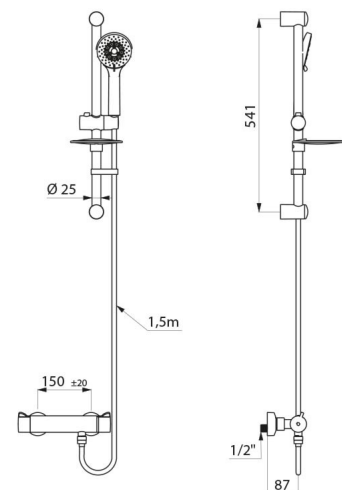

## BESCHREIBUNG

Duschsystem mit Thermostatarmatur SECURITHERM - Art. H9768KIT

Duschsystem mit Zweigriff-Thermostatarmatur.  
Set mit Brause-Thermostatarmatur SECURITHERM.  
Thermostat-Mischbatterie ohne Rückflussverhinderer an den Anschlüssen (begrenzt Bakterienwachstum).  
Bauweise gewährleistet Schutz vor Rückfließen von Kalt- und Warmwasser.  
Mischbatterie mit Verbrühungsschutz: automatisches Schließen bei Ausfall der Kaltwasserversorgung.  
Vermeidung Kaltwasserschokk: automatisches Schließen bei Ausfall der Warmwasserversorgung.  
Securitouch Abschirmung gegen Verbrühung am Armaturengehäuse.  
Temperaturwahl durch verkalkungsarme Thermostatkartusche.  
Mengenwahl durch Keramikoberteil mit 1/4-Umdrehung.  
Temperatureinstellbereich: bis 43 °C.  
Doppelter Temperaturanschlag: 1. Anschlag bei 41 °C entriegelbar, 2. Anschlag bei 43 °C festgestellt.  
Einfache thermische Desinfektionen möglich ohne Demontage des Bediengriffs oder Abschaltung der Kaltwasserversorgung.  
Durchflussmenge begrenzt auf 9 l/min bei 3 bar.  
Körper aus Messing verchromt und ERGO-Bediengriffe.  
Brauseabgang G 1/2B.  
Schutzfilter in den Muttern G 3/4 integriert.  
Mischbatterie mit S-Anschlüssen STOP/CHECK G 1/2B x G 3/4B.  
• Höhenverstellbare Handbrause (Art. 813) auf verchromter Brausestange (Art. 821) mit Seifenablage und Brauseschlauch (Art. 836T1).  
• Fallsicherung für Handbrause (Art. 830).  
Thermostat-Mischbatterie besonders geeignet für Gesundheitseinrichtungen, Seniorenheime, Krankenhäuser und Kliniken.  
Mischbatterie geeignet für bewegungseingeschränkte Personen.  
Duschsystem mit 30 Jahren Garantie.

## TECHNISCHE DATEN

Duschsystem mit Thermostatarmatur SECURITHERM - Art. H9768KIT

Technologie	Brause-Thermostatarmatur ohne Rückflussverhinderer SECURITHERM
Tiefe	87 mm
Durchflussmenge	9 l/min bei 3 bar
Temperaturanschlag	JA
Oberfläche	Messing verchromt
Normen und Zertifizierungen	ACS
Garantie	