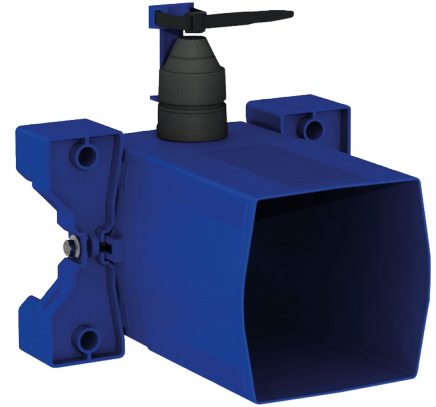

Wasserdichter Unterputzkasten für TEMPOFLUX 3 WC

Art. 763BOX

Für Selbstschluss-Druckspüler für WC - Set 1/2

Brutto-Preis o. MwSt. Deutschland/Österreich 2024: 141,83 €

BESCHREIBUNG

Wasserdichter Unterputzkasten für TEMPOFLUX 3 WC - Art. 763BOX

Wasserdichter Unterputzkasten, Set 1/2 (Rohbausset):
 für Druckspülsystem ohne Spülkasten.
 Geeignet für Selbstschluss-Spülarmatur für WC.
 Flansch mit integrierter Dichtung.
 Wasseranschluss außerhalb des Kastens und Wartung von vorne.
 Flexible Installation (Ständerwand, Massivwand, Paneel).
 Geeignet für Wandstärken von 10 bis 120 mm (die Einbautiefe des Unterputzkastens beträgt mindestens 93 mm).
 Anpassbar an Standard- oder „Pipe-in-pipe“-Rohrleitungen.
 Vorabspernung mit Durchflussmengeneinstellung, Auslösemodul und Kartusche integriert und von vorne zugänglich.
 Rohrunterbrecher im Inneren des Unterputzkastens.
 Bauteile während Spülung der Rohrleitungen geschützt.
 Abgang mit Steckmuffe für PVC-Rohr Ø 26/32.
 30 Jahre Garantie.
 Mit Betätigungsplatten Artikelnummern 763000, 763040, 763041 oder 763030 bestellen.

VORTEILE

Einfache Unterputzmontage

Kasten zu 100 % wasserdicht

An Wandstärke anpassbar

TECHNISCHE DATEN

Wasserdichter Unterputzkasten für TEMPOFLUX 3 WC - Art. 763BOX

Anschluss	G 3/4
Technologie	Selbstschließend
Höhe	150 mm
Tiefe	93 bis 190 mm
Breite	225 mm
Normen und Zertifizierungen	
Garantie	