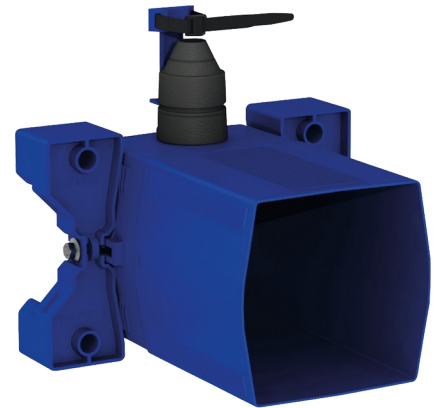

Wasserdichter Unterputzkasten für TEMPOFLUX 3 WC

Art. 763BOX

Für Selbstschluss-Druckspüler für WC - Set 1/2

Brutto-Preis o. MwSt. Deutschland/Österreich 2025: 146,07 €

BESCHREIBUNG

Wasserdichter Unterputzkasten für TEMPOFLUX 3 WC - Art. 763BOX

Wasserdichter Unterputzkasten, Set 1/2 (Rohbausset):
für Druckspülsystem ohne Spülkasten.
Geeignet für Selbstschluss-Spülarmatur für WC.
Flansch mit integrierter Dichtung.
Wasseranschluss außerhalb des Kastens und Wartung von vorne.
Flexible Installation (Ständerwand, Massivwand, Paneel).
Geeignet für Wandstärken von 10 bis 120 mm (die Einbautiefe des Unterputzkastens beträgt mindestens 93 mm).
Anpassbar an Standard- oder „Pipe-in-pipe“-Rohrleitungen.
Vorabspernung mit Durchflussmengeneinstellung, Auslösemodul und Kartusche integriert und von vorne zugänglich.
Rohrunterbrecher im Inneren des Unterputzkastens.
Bauteile während Spülung der Rohrleitungen geschützt.
Abgang mit Steckmuffe für PVC-Rohr Ø 26/32.
30 Jahre Garantie.
Mit Betätigungsplatten Artikelnummern 763000, 763040, 763041 oder 763030 bestellen.

TECHNISCHE DATEN

Wasserdichter Unterputzkasten für TEMPOFLUX 3 WC - Art. 763BOX

Anschluss	G 3/4
Technologie	Selbstschließend
Höhe	150 mm
Tiefe	93 bis 190 mm
Breite	225 mm
Normen und Zertifizierungen	 
Garantie	

VORTEILE

Einfache Unterputzmontage

Kasten zu 100 % wasserdicht

An Wandstärke anpassbar