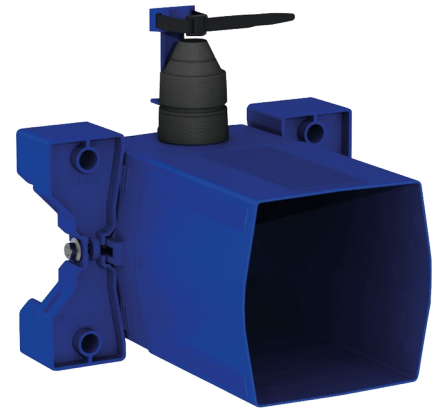

Wasserdichter Unterputzkasten für TEMPOFLUX 3 WC

Art. 763BOX

Für Selbstschluss-Druckspüler für WC - Set 1/2

Brutto-Preis o. MwSt. Deutschland/Österreich 2024: 141,83 €

BESCHREIBUNG

Wasserdichter Unterputzkasten für TEMPOFLUX 3 WC - Art. 763BOX

Wasserdichter Unterputzkasten, Set 1/2 (Rohbausset):
 für Druckspülsystem ohne Spülkasten.
 Geeignet für Selbstschluss-Spülarmatur für WC.
 Flansch mit integrierter Dichtung.
 Wasseranschluss außerhalb des Kastens und Wartung von vorne.
 Flexible Installation (Ständerwand, Massivwand, Paneel).
 Geeignet für Wandstärken von 10 bis 120 mm (die Einbautiefe des Unterputzkastens beträgt mindestens 93 mm).
 Anpassbar an Standard- oder „Pipe-in-pipe“-Rohrleitungen.
 Vorabspernung mit Durchflussmengeneinstellung, Auslösemodul und Kartusche integriert und von vorne zugänglich.
 Rohrunterbrecher im Inneren des Unterputzkastens.
 Bauteile während Spülung der Rohrleitungen geschützt.
 Abgang mit Steckmuffe für PVC-Rohr Ø 26/32.
 30 Jahre Garantie.
 Mit Betätigungsplatten Artikelnummern 763000, 763040, 763041 oder 763030 bestellen.

TECHNISCHE DATEN

Wasserdichter Unterputzkasten für TEMPOFLUX 3 WC - Art. 763BOX

Anschluss	G 3/4
Technologie	Selbstschließend
Höhe	150 mm
Tiefe	93 bis 190 mm
Breite	225 mm
Normen und Zertifizierungen	 
Garantie	

VORTEILE

-  Einfache Unterputzmontage
-  Kasten zu 100 % wasserdicht
-  An Wandstärke anpassbar