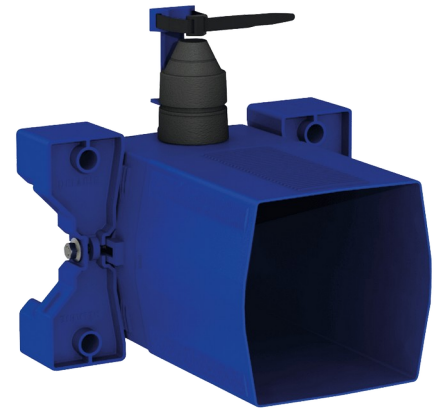

Wasserdichter Unterputzkasten für TEMPOFLUX 3 WC

Art. 763BOX

Für Selbstschluss-Druckspüler für WC - Set 1/2

Brutto-Preis o. MwSt. Deutschland/Österreich 2025: 146,07 €

BESCHREIBUNG

Wasserdichter Unterputzkasten für TEMPOFLUX 3 WC - Art. 763BOX

Wasserdichter Unterputzkasten, Set 1/2 (Rohbausset):
für Druckspülsystem ohne Spülkasten.
Geeignet für Selbstschluss-Spülarmatur für WC.
Flansch mit integrierter Dichtung.
Wasseranschluss außerhalb des Kastens und Wartung von vorne.
Flexible Installation (Ständerwand, Massivwand, Paneel).
Geeignet für Wandstärken von 10 bis 120 mm (die Einbautiefe des Unterputzkastens beträgt mindestens 93 mm).
Anpassbar an Standard- oder „Pipe-in-pipe“-Rohrleitungen.
Vorabspernung mit Durchflussmengeneinstellung, Auslösemodul und Kartusche integriert und von vorne zugänglich.
Rohrunterbrecher im Inneren des Unterputzkastens.
Bauteile während Spülung der Rohrleitungen geschützt.
Abgang mit Steckmuffe für PVC-Rohr Ø 26/32.
30 Jahre Garantie.
Mit Betätigungsplatten Artikelnummern 763000, 763040, 763041 oder 763030 bestellen.

TECHNISCHE DATEN

Wasserdichter Unterputzkasten für TEMPOFLUX 3 WC - Art. 763BOX

Anschluss	G 3/4
Technologie	Selbstschließend
Höhe	150 mm
Tiefe	93 bis 190 mm
Breite	225 mm
Normen und Zertifizierungen	
Garantie	

VORTEILE

Einfache Unterputzmontage

Kasten zu 100 % wasserdicht

An Wandstärke anpassbar