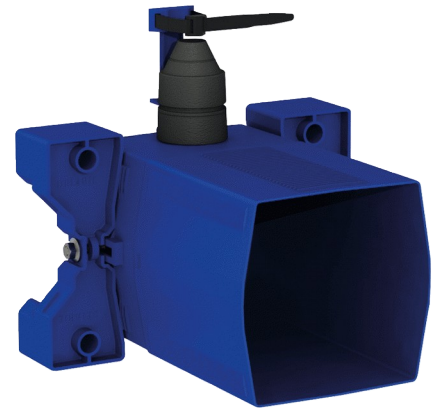

Wasserdichter Unterputzkasten für TEMPOFLUX 3 WC

Art. 763BOX

Für Selbstschluss-Druckspüler für WC - Set 1/2

Brutto-Preis o. MwSt. Deutschland/Österreich 2024: 141,83 €

BESCHREIBUNG

Wasserdichter Unterputzkasten für TEMPOFLUX 3 WC - Art. 763BOX

Wasserdichter Unterputzkasten, Set 1/2 (Rohbausset):
für Druckspülsystem ohne Spülkasten.
Geeignet für Selbstschluss-Spülarmatur für WC.
Flansch mit integrierter Dichtung.
Wasseranschluss außerhalb des Kastens und Wartung von vorne.
Flexible Installation (Ständerwand, Massivwand, Paneel).
Geeignet für Wandstärken von 10 bis 120 mm (die Einbautiefe des Unterputzkastens beträgt mindestens 93 mm).
Anpassbar an Standard- oder „Pipe-in-pipe“-Rohrleitungen.
Vorabspernung mit Durchflussmengeneinstellung, Auslösemodul und Kartusche integriert und von vorne zugänglich.
Rohrunterbrecher im Inneren des Unterputzkastens.
Bauteile während Spülung der Rohrleitungen geschützt.
Abgang mit Steckmuffe für PVC-Rohr Ø 26/32.
30 Jahre Garantie.
Mit Betätigungsplatten Artikelnummern 763000, 763040, 763041 oder 763030 bestellen.

TECHNISCHE DATEN

Wasserdichter Unterputzkasten für TEMPOFLUX 3 WC - Art. 763BOX

Anschluss	G 3/4
Technologie	Selbstschließend
Höhe	150 mm
Tiefe	93 bis 190 mm
Breite	225 mm
Normen und Zertifizierungen	
Garantie	

VORTEILE

Einfache Unterputzmontage

Kasten zu 100 % wasserdicht

An Wandstärke anpassbar