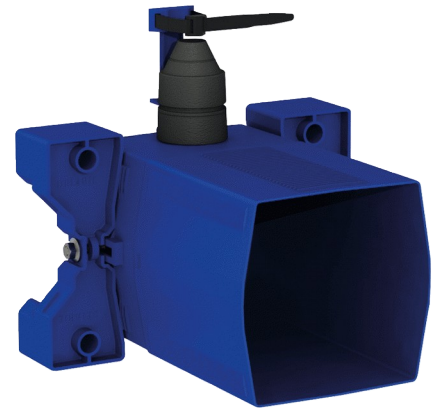

Wasserdichter Unterputzkasten für TEMPOFLUX 3 WC

Art. 763BOX

Für Selbstschluss-Druckspüler für WC - Set 1/2

Brutto-Preis o. MwSt. Deutschland/Österreich 2024: 141,83 €

BESCHREIBUNG

Wasserdichter Unterputzkasten für TEMPOFLUX 3 WC - Art. 763BOX

Wasserdichter Unterputzkasten, Set 1/2 (Rohbausset):
 für Druckspülsystem ohne Spülkasten.
 Geeignet für Selbstschluss-Spülarmatur für WC.
 Flansch mit integrierter Dichtung.
 Wasseranschluss außerhalb des Kastens und Wartung von vorne.
 Flexible Installation (Ständerwand, Massivwand, Paneel).
 Geeignet für Wandstärken von 10 bis 120 mm (die Einbautiefe des Unterputzkastens beträgt mindestens 93 mm).
 Anpassbar an Standard- oder „Pipe-in-pipe“-Rohrleitungen.
 Vorabspernung mit Durchflussmengeneinstellung, Auslösemodul und Kartusche integriert und von vorne zugänglich.
 Rohrunterbrecher im Inneren des Unterputzkastens.
 Bauteile während Spülung der Rohrleitungen geschützt.
 Abgang mit Steckmuffe für PVC-Rohr Ø 26/32.
 30 Jahre Garantie.
 Mit Betätigungsplatten Artikelnummern 763000, 763040, 763041 oder 763030 bestellen.

VORTEILE

-  Einfache Unterputzmontage
-  Kasten zu 100 % wasserdicht
-  An Wandstärke anpassbar

TECHNISCHE DATEN

Wasserdichter Unterputzkasten für TEMPOFLUX 3 WC - Art. 763BOX

Anschluss	G 3/4
Technologie	Selbstschließend
Höhe	150 mm
Tiefe	93 bis 190 mm
Breite	225 mm
Normen und Zertifizierungen	 
Garantie	