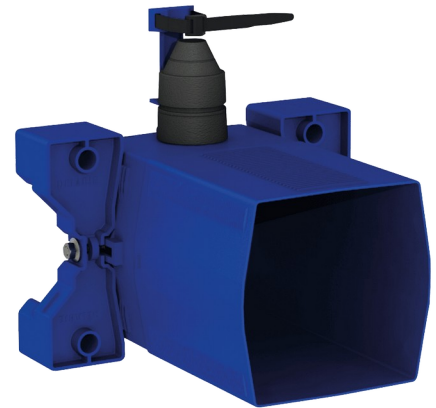

Wasserdichter Unterputzkasten für TEMPOFLUX 3 WC

Art. 763BOX

Für Selbstschluss-Druckspüler für WC - Set 1/2

Brutto-Preis o. MwSt. Deutschland/Österreich 2025: 146,07 €

BESCHREIBUNG

Wasserdichter Unterputzkasten für TEMPOFLUX 3 WC - Art. 763BOX

Wasserdichter Unterputzkasten, Set 1/2 (Rohbausset):
für Druckspülsystem ohne Spülkasten.
Geeignet für Selbstschluss-Spülarmatur für WC.
Flansch mit integrierter Dichtung.
Wasseranschluss außerhalb des Kastens und Wartung von vorne.
Flexible Installation (Ständerwand, Massivwand, Paneel).
Geeignet für Wandstärken von 10 bis 120 mm (die Einbautiefe des Unterputzkastens beträgt mindestens 93 mm).
Anpassbar an Standard- oder „Pipe-in-pipe“-Rohrleitungen.
Vorabspernung mit Durchflussmengeneinstellung, Auslösemodul und Kartusche integriert und von vorne zugänglich.
Rohrunterbrecher im Inneren des Unterputzkastens.
Bauteile während Spülung der Rohrleitungen geschützt.
Abgang mit Steckmuffe für PVC-Rohr Ø 26/32.
30 Jahre Garantie.
Mit Betätigungsplatten Artikelnummern 763000, 763040, 763041 oder 763030 bestellen.

TECHNISCHE DATEN

Wasserdichter Unterputzkasten für TEMPOFLUX 3 WC - Art. 763BOX

Anschluss	G 3/4
Technologie	Selbstschließend
Höhe	150 mm
Tiefe	93 bis 190 mm
Breite	225 mm
Normen und Zertifizierungen	
Garantie	

VORTEILE

Einfache Unterputzmontage

Kasten zu 100 % wasserdicht

An Wandstärke anpassbar