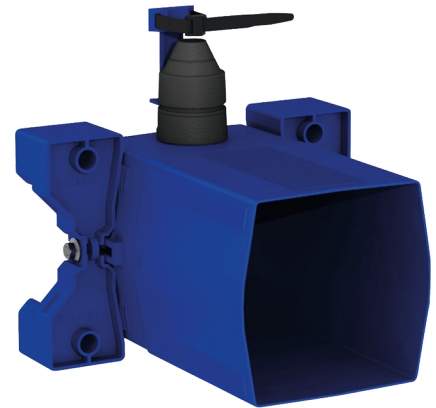

## Wasserdichter Unterputzkasten für TEMPOFLUX 3 WC

Art. 763BOX

Für Selbstschluss-Druckspüler für WC - Set 1/2

Brutto-Preis o. MwSt. Deutschland/Österreich 2025: 146,07 €

### BESCHREIBUNG

Wasserdichter Unterputzkasten für TEMPOFLUX 3 WC - Art. 763BOX

Wasserdichter Unterputzkasten, Set 1/2 (Rohbausset):  
 für Druckspülsystem ohne Spülkasten.  
 Geeignet für Selbstschluss-Spülarmatur für WC.  
 Flansch mit integrierter Dichtung.  
 Wasseranschluss außerhalb des Kastens und Wartung von vorne.  
 Flexible Installation (Ständerwand, Massivwand, Paneel).  
 Geeignet für Wandstärken von 10 bis 120 mm (die Einbautiefe des Unterputzkastens beträgt mindestens 93 mm).  
 Anpassbar an Standard- oder „Pipe-in-pipe“-Rohrleitungen.  
 Vorabspernung mit Durchflussmengeneinstellung, Auslösemodul und Kartusche integriert und von vorne zugänglich.  
 Rohrunterbrecher im Inneren des Unterputzkastens.  
 Bauteile während Spülung der Rohrleitungen geschützt.  
 Abgang mit Steckmuffe für PVC-Rohr Ø 26/32.  
 30 Jahre Garantie.  
 Mit Betätigungsplatten Artikelnummern 763000, 763040, 763041 oder 763030 bestellen.

### VORTEILE

Einfache Unterputzmontage

Kasten zu 100 % wasserdicht

An Wandstärke anpassbar

### TECHNISCHE DATEN

Wasserdichter Unterputzkasten für TEMPOFLUX 3 WC - Art. 763BOX

Anschluss	G 3/4
Technologie	Selbstschließend
Höhe	150 mm
Tiefe	93 bis 190 mm
Breite	225 mm
Normen und Zertifizierungen	
Garantie	