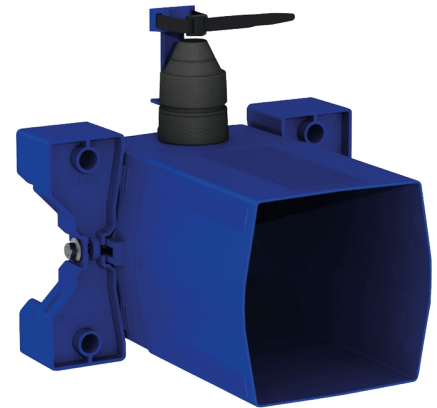

# Wasserdichter Unterputzkasten für TEMPOFLUX 3 WC

Art. 763BOX

Für Selbstschluss-Druckspüler für WC - Set 1/2

Brutto-Preis o. MwSt. Deutschland/Österreich 2025: 146,07 €

## BESCHREIBUNG

Wasserdichter Unterputzkasten für TEMPOFLUX 3 WC - Art. 763BOX

Wasserdichter Unterputzkasten, Set 1/2 (Rohbausset):  
 für Druckspülsystem ohne Spülkasten.  
 Geeignet für Selbstschluss-Spülarmatur für WC.  
 Flansch mit integrierter Dichtung.  
 Wasseranschluss außerhalb des Kastens und Wartung von vorne.  
 Flexible Installation (Ständerwand, Massivwand, Paneel).  
 Geeignet für Wandstärken von 10 bis 120 mm (die Einbautiefe des Unterputzkastens beträgt mindestens 93 mm).  
 Anpassbar an Standard- oder „Pipe-in-pipe“-Rohrleitungen.  
 Vorabspernung mit Durchflussmengeneinstellung, Auslösemodul und Kartusche integriert und von vorne zugänglich.  
 Rohrunterbrecher im Inneren des Unterputzkastens.  
 Bauteile während Spülung der Rohrleitungen geschützt.  
 Abgang mit Steckmuffe für PVC-Rohr Ø 26/32.  
 30 Jahre Garantie.  
 Mit Betätigungsplatten Artikelnummern 763000, 763040, 763041 oder 763030 bestellen.

## TECHNISCHE DATEN

Wasserdichter Unterputzkasten für TEMPOFLUX 3 WC - Art. 763BOX

Anschluss	G 3/4
Technologie	Selbstschließend
Höhe	150 mm
Tiefe	93 bis 190 mm
Breite	225 mm
Normen und Zertifizierungen	 
Garantie	

## VORTEILE

-  Einfache Unterputzmontage
-  Kasten zu 100 % wasserdicht
-  An Wandstärke anpassbar