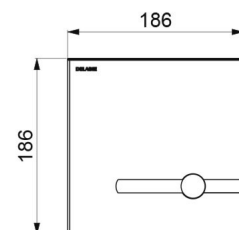

VORTEILE

Maximale Hygiene: berührungslos

Druckspüler: ohne stagnierendes Wasser

Auslösung gezielt oder automatisch

Netzbetrieb 230/6 V