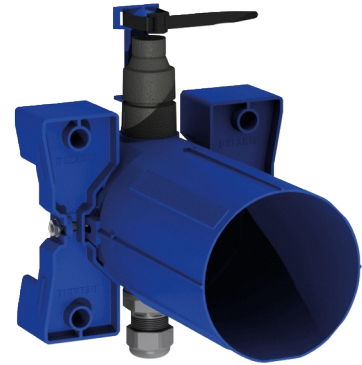

Wasserdichter Unterputzkasten für TEMPOMATIC 4 Urinal

Art. 430PBOX

Für elektronischen Urinalspüler

Brutto-Preis o. MwSt. Deutschland/Österreich 2024: 130,99 €

BESCHREIBUNG

Wasserdichter Unterputzkasten für TEMPOMATIC 4 Urinal - Art. 430PBOX

Wasserdichter Unterputzkasten für elektronischen Urinalspüler, Set 1/2 (Rohbausset):

Kompatibel für Betrieb mit 6V-Lithium-Batterien Typ CR 17345.

Flansch mit integrierter Dichtung.

Spülwasseranschluss außerhalb des Kastens und Wartung von vorne.

Flexible Installation (Ständerwand, Massivwand, Paneel).

Geeignet für Wandstärken von 10 bis 120 mm (die Einbautiefe des Unterputzkastens beträgt mindestens 83 mm).

Anpassbar an Standard- oder „Pipe-in-pipe“-Rohrleitungen.

Armatur konfiguriert für geschütztes Spülen der Rohrleitungen und Anschlusszubehör.

Anschluss mit Spülrohrverbinder Ø 35 (für Standard-Urinal) oder Messingverschraubung 1/2" (für Urinal mit Schlauch).

Passend dazu: Spülrohr 752430 oder 757430.