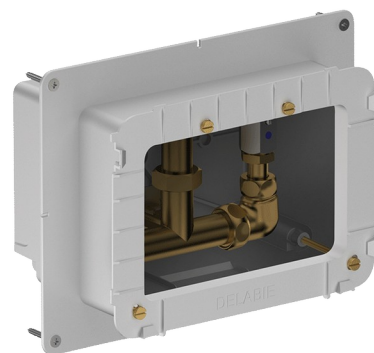

Wasserdichter Unterputzkasten für SECURITHERM Dusche

Art. 792BOX

Wasserdicht, Set 1/2

Brutto-Preis o. MwSt. Deutschland/Österreich 2025: 203,20 €

BESCHREIBUNG

Wasserdichter Unterputzkasten für SECURITHERM Dusche - Art. 792BOX

Wasserdichter Unterputzkasten Set 1/2 (Rohbauset):

Für Thermostat-Mischbatterie für Dusche.

Einbautiefe einstellbar von 16 bis 30 mm.

30 Jahre Garantie.

Mit Betätigungsplatten Artikelnummern 792452, 792459, 792218 oder 792219 bestellen.

VORTEILE

Unterputzmontage

Mechanismus auf über 500.000 Betätigungen getestet

Kasten zu 100 % wasserdicht

TECHNISCHE DATEN

Wasserdichter Unterputzkasten für SECURITHERM Dusche - Art. 792BOX

Anschluss	1/2"
Technologie	Elektronisch und selbstschließend
Höhe	140 mm
Tiefe	130 mm
Länge	260 mm
Breite	200 mm
Normen und Zertifizierungen	ACS   
Garantie	