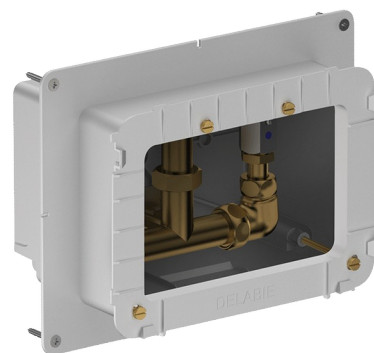

Wasserdichter Unterputzkasten für SECURITHERM Dusche

Art. 792BOX

Wasserdicht, Set 1/2

Brutto-Preis o. MwSt. Deutschland/Österreich 2024: 197,28 €

BESCHREIBUNG

Wasserdichter Unterputzkasten für SECURITHERM Dusche - Art. 792BOX

Wasserdichter Unterputzkasten Set 1/2 (Rohbauset):

Für Thermostat-Mischbatterie für Dusche.

Einbautiefe einstellbar von 16 bis 30 mm.

30 Jahre Garantie.

Mit Betätigungsplatten Artikelnummern 792452, 792459, 792218 oder 792219 bestellen.

VORTEILE

Unterputzmontage

Mechanismus auf über 500.000 Betätigungen getestet

Kasten zu 100 % wasserdicht

TECHNISCHE DATEN

Wasserdichter Unterputzkasten für SECURITHERM Dusche - Art. 792BOX

Anschluss	1/2"
Technologie	Elektronisch und selbstschließend
Höhe	140 mm
Tiefe	130 mm
Länge	260 mm
Breite	200 mm
Normen und Zertifizierungen	ACS   
Garantie	