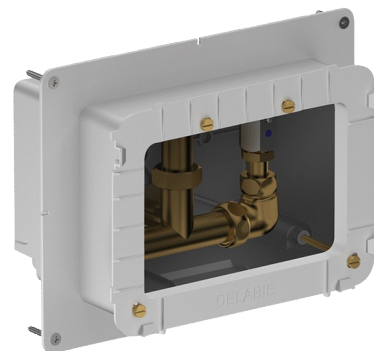

Wasserdichter Unterputzkasten für SECURITHERM Dusche

Art. 792BOX

Wasserdicht, Set 1/2

Brutto-Preis o. MwSt. Deutschland/Österreich 2024: 197,28 €

BESCHREIBUNG

Wasserdichter Unterputzkasten für SECURITHERM Dusche - Art. 792BOX

Wasserdichter Unterputzkasten Set 1/2 (Rohbauset):

Für Thermostat-Mischbatterie für Dusche.

Einbautiefe einstellbar von 16 bis 30 mm.

30 Jahre Garantie.

Mit Betätigungsplatten Artikelnummern 792452, 792459, 792218 oder 792219 bestellen.

VORTEILE

Unterputzmontage

Mechanismus auf über 500.000 Betätigungen getestet

Kasten zu 100 % wasserdicht

TECHNISCHE DATEN

Wasserdichter Unterputzkasten für SECURITHERM Dusche - Art. 792BOX

Anschluss	1/2"
Technologie	Elektronisch und selbstschließend
Höhe	140 mm
Tiefe	130 mm
Länge	260 mm
Breite	200 mm
Normen und Zertifizierungen	ACS   
Garantie	