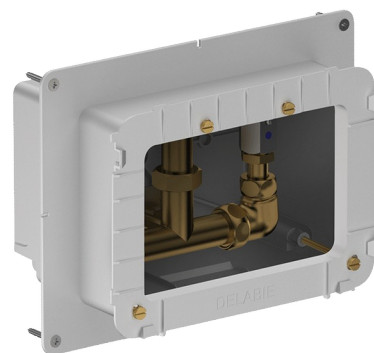

Wasserdichter Unterputzkasten für SECURITHERM Dusche

Art. 792BOX

Wasserdicht, Set 1/2

Brutto-Preis o. MwSt. Deutschland/Österreich 2025: 203,20 €

BESCHREIBUNG

Wasserdichter Unterputzkasten für SECURITHERM Dusche - Art. 792BOX

Wasserdichter Unterputzkasten Set 1/2 (Rohbauset):

Für Thermostat-Mischbatterie für Dusche.

Einbautiefe einstellbar von 16 bis 30 mm.

30 Jahre Garantie.

Mit Betätigungsplatten Artikelnummern 792452, 792459, 792218 oder 792219 bestellen.

VORTEILE

Unterputzmontage

Mechanismus auf über 500.000 Betätigungen getestet

Kasten zu 100 % wasserdicht

TECHNISCHE DATEN

Wasserdichter Unterputzkasten für SECURITHERM Dusche - Art. 792BOX

Anschluss	1/2"
Technologie	Elektronisch und selbstschließend
Höhe	140 mm
Tiefe	130 mm
Länge	260 mm
Breite	200 mm
Normen und Zertifizierungen	ACS  
Garantie	