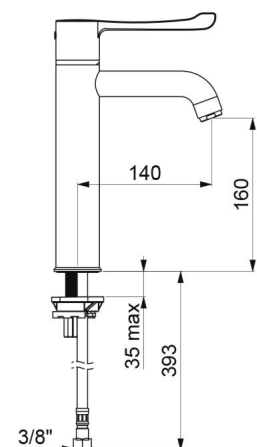

Sequentielle Spültisch- Thermostatarmatur SECURITHERM

Art. H96201

Sequentielle Thermostat-Mischbatterie für Einlochmontage H. 160 L. 140

Brutto-Preis o. MwSt. Deutschland/Österreich 2025: 368,36 €

BESCHREIBUNG

Sequentielle Spültisch-Thermostatarmatur SECURITHERM - Art. H96201

Spültisch-Thermostatarmatur SECURITHERM für Standmontage.
Sequentielle Thermostat-Mischbatterie: Öffnen und Schließen über Kalt.
Einloch-Mischbatterie mit gebogenem Auslauf H. 160 L. 140 ausgestattet mit einem Hygiene-Strahlregler ohne Anhaftungsmöglichkeit für Schmutzpartikel und beständig gegenüber thermischen Desinfektionen.
Verbrühungsschutz: automatisches Schließen bei Kalt- oder Warmwasserausfall.

Securitouch Abschirmung gegen Verbrühung am Armaturengehäuse.
Bauweise gewährleistet Schutz vor Rückfließen von Kalt- und Warmwasser.
Keine Rückflussverhinderer an den Wasseranschlüssen erforderlich.
Sequentielle, verkalkungsarme Thermostatkartusche für Einhandsteuerung von Durchflussmenge und Temperatur.

Temperatureinstellbereich: Kaltwasser bis 40 °C mit verriegeltem Temperaturanschlag bei 40 °C.

Geeignet für thermische und chemische Desinfektionen.
Körper und Auslauf innen glatt und mit minimalem Wasservolumen.

Durchflussmenge reguliert auf 9 l/min.
Handkontaktfreie Betätigung durch Hygienehebel L. 146.

Ohne Zugstangenablaufgarnitur.

Flexible PEX-Anschlussschläuche G 3/8.

Verstärkte Befestigung und Verdrehsicherung durch 2 Edelstahlbolzen.

Mischbatterie besonders geeignet für Gesundheitseinrichtungen, Seniorenheime, Krankenhäuser und Kliniken.

Geeignet für bewegungseingeschränkte Personen.

30 Jahre Garantie.

TECHNISCHE DATEN