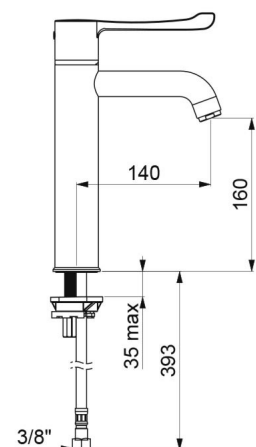

Sequentielle Spültisch- Thermostatarmatur SECURITHERM

Art. H96201

Sequentielle Thermostat-Mischbatterie für Einlochmontage H. 160 L. 140

Brutto-Preis o. MwSt. Deutschland/Österreich 2025: 368,36 €

BESCHREIBUNG

Sequentielle Spültisch-Thermostatarmatur SECURITHERM - Art. H96201

Spültisch-Thermostatarmatur SECURITHERM für Standmontage.
Sequentielle Thermostat-Mischbatterie: Öffnen und Schließen über Kalt.
Einloch-Mischbatterie mit gebogenem Auslauf H. 160 L. 140 ausgestattet mit einem Hygiene-Strahlregler ohne Anhaftungsmöglichkeit für Schmutzpartikel und beständig gegenüber thermischen Desinfektionen.
Verbrühungsschutz: automatisches Schließen bei Kalt- oder Warmwasserausfall.

Securitouch Abschirmung gegen Verbrühung am Armaturengehäuse.
Bauweise gewährleistet Schutz vor Rückfließen von Kalt- und Warmwasser.
Keine Rückflussverhinderer an den Wasseranschlüssen erforderlich.
Sequentielle, verkalkungsarme Thermostatkartusche für Einhandsteuerung von Durchflussmenge und Temperatur.

Temperatureinstellbereich: Kaltwasser bis 40 °C mit verriegeltem Temperaturanschlag bei 40 °C.

Geeignet für thermische und chemische Desinfektionen.
Körper und Auslauf innen glatt und mit minimalem Wasservolumen.

Durchflussmenge reguliert auf 9 l/min.
Handkontaktfreie Betätigung durch Hygienehebel L. 146.

Ohne Zugstangenablaufgarnitur.

Flexible PEX-Anschlussschläuche G 3/8.

Verstärkte Befestigung und Verdrehungssicherung durch 2 Edelstahlbolzen.

Mischbatterie besonders geeignet für Gesundheitseinrichtungen, Seniorenheime, Krankenhäuser und Kliniken.

Geeignet für bewegungseingeschränkte Personen.

30 Jahre Garantie.

TECHNISCHE DATEN