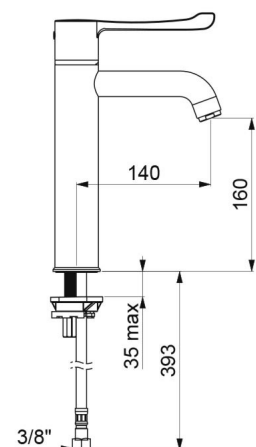

Sequentielle Spültisch- Thermostatarmatur SECURITHERM

Art. H96201

Sequentielle Thermostat-Mischbatterie für Einlochmontage H. 160 L. 140

Brutto-Preis o. MwSt. Deutschland/Österreich 2025: 368,36 €

BESCHREIBUNG

Sequentielle Spültisch-Thermostatarmatur SECURITHERM - Art. H96201

Spültisch-Thermostatarmatur SECURITHERM für Standmontage.
Sequentielle Thermostat-Mischbatterie: Öffnen und Schließen über Kalt.
Einloch-Mischbatterie mit gebogenem Auslauf H. 160 L. 140 ausgestattet mit einem Hygiene-Strahlregler ohne Anhaftungsmöglichkeit für Schmutzpartikel und beständig gegenüber thermischen Desinfektionen.
Verbrühungsschutz: automatisches Schließen bei Kalt- oder Warmwasserausfall.

Securitouch Abschirmung gegen Verbrühung am Armaturengehäuse.
Bauweise gewährleistet Schutz vor Rückfließen von Kalt- und Warmwasser.
Keine Rückflussverhinderer an den Wasseranschlüssen erforderlich.
Sequentielle, verkalkungsarme Thermostatkartusche für Einhandsteuerung von Durchflussmenge und Temperatur.

Temperatureinstellbereich: Kaltwasser bis 40 °C mit verriegeltem Temperaturanschlag bei 40 °C.

Geeignet für thermische und chemische Desinfektionen.
Körper und Auslauf innen glatt und mit minimalem Wasservolumen.

Durchflussmenge reguliert auf 9 l/min.
Handkontaktfreie Betätigung durch Hygienehebel L. 146.

Ohne Zugstangenablaufgarnitur.

Flexible PEX-Anschlussschläuche G 3/8.

Verstärkte Befestigung und Verdrehesicherung durch 2 Edelstahlbolzen.

Mischbatterie besonders geeignet für Gesundheitseinrichtungen, Seniorenheime, Krankenhäuser und Kliniken.

Geeignet für bewegungseingeschränkte Personen.

30 Jahre Garantie.

TECHNISCHE DATEN