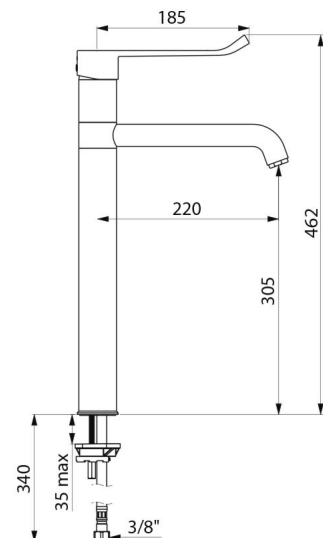

Spültisch-Mischbatterie mit Druckausgleichsfunktion SECURITHERM EP

Art. 2564T4EP

Hoher Einhebelmischer für Einlochmontage mit Druckausgleichskartusche

Brutto-Preis o. MwSt. Deutschland/Österreich 2024: 314,03 €

BESCHREIBUNG

Spültisch-Mischbatterie mit Druckausgleichsfunktion SECURITHERM EP - Art. 2564T4EP

Hoher Spültisch-Einhebelmischer mit Druckausgleichsfunktion SECURITHERM für Standmontage.

Einhebelmischer für Einlochmontage mit Schwenkauslauf H. 305 L. 220.

Hohe Mischbatterie mit Hygiene-Strahlregler, geeignet zur Anbringung eines endständigen Wasserfilters BIOFIL.

Absoluter Verbrühungsschutz: reduziert die Warmwassermenge bei Kaltwasserausfall (und umgekehrt).

Konstante Entnahmetemperatur unabhängig von Druck- oder Durchflussschwankungen.

Keramikkartusche Ø 35 mit Druckausgleichsfunktion mit voreingestellter Warmwasserbegrenzung.

Körper und Auslauf innen glatt (begrenzt Bakterienablagerungen).

Einfache thermische Desinfektion möglich ohne Demontage des Bediengriffs oder Absperren der Kaltwasserversorgung.

Durchflussmenge begrenzt auf 9 l/min bei 3 bar.

Körper und Sockel aus Messing verchromt.

Hygienehebel L. 185 für Betätigung ohne Handkontakt.

Flexible PEX-Anschlusschläuche G 3/8 mit Schutzfiltern und Rückflussverhinderern.

Verstärkte Befestigungen und Verdrehsicherung durch 2 Edelstahlbolzen.

Einhebelmischer mit Druckausgleichsfunktion besonders für Gesundheitseinrichtungen, Seniorenheime, Krankenhäuser und Kliniken geeignet.

Einloch-Mischbatterie für bewegungseingeschränkte Personen geeignet.

Mischbatterie mit 30 Jahren Garantie.

TECHNISCHE DATEN

Spültisch-Mischbatterie mit Druckausgleichsfunktion SECURITHERM EP - Art. 2564T4EP