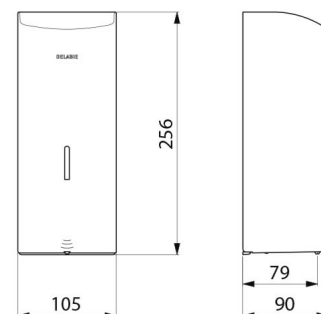

Versorgung	6 Batterien AA
Technologie	Erfassung durch Infrarotsensor
Höhe	256 mm
Tiefe	90 mm
Breite	105 mm
Volumen	Innenbehälter 1 Liter
Materialstärke	1 mm

Oberfläche	Edelstahl Werkstoff 1.4301 matt schwarz
Normen und Zertifizierungen	
Garantie	
Ersatzteilsicherheit	