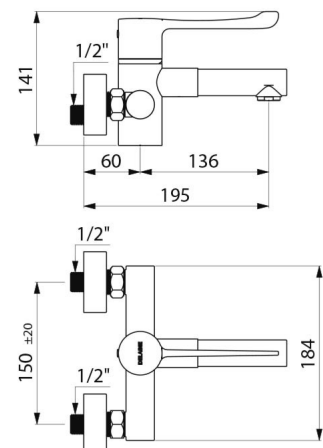

Durchflussmenge reguliert auf 7 l/min.

Körper aus Messing verchromt.

Handkontaktfreie Betätigung durch Hygienehebel L. 146.

Armaturenstichmaß 150 mm, mit Standard S-Anschlüssen G 1/2B x G 3/4B.

Thermostat-Mischbatterie besonders geeignet für Gesundheitseinrichtungen, Seniorenheime, Krankenhäuser und Kliniken.

SECURITHERM: optimaler Verbrühungsschutz

TECHNISCHE DATEN

Sequentielle Waschtisch-Thermostatarmatur SECURITHERM für Wandmontage - Art. H9611S

Anschluss	G 1/2B
Technologie	Sequentielle Mischbatterie SECURITHERM Securitouch
Tiefe	195 mm
Auslauflänge	136 mm
Durchflussmenge	7 l/min
Temperaturanschlag	JA
Oberfläche	Messing verchromt