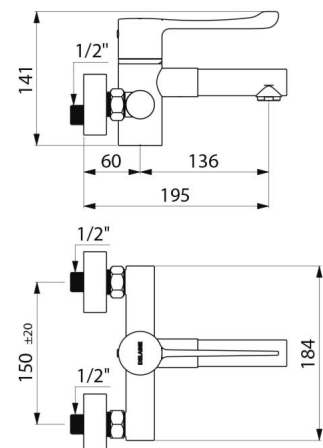

VORTEILE

Sequentiell: Öffnen/Schließen über Kalt

Hygiene: keine Rückflussverhinderer

Wechselauslauf: begrenzt Bakterienablagerungen

SECURITHERM: optimaler Verbrühungsschutz