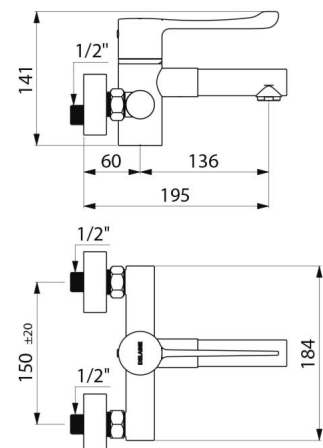

## TECHNISCHE DATEN

**Sequentielle Waschtisch-Thermostatarmatur SECURITHERM für Wandmontage - Art. H9611S**

Anschluss	G 1/2B
Technologie	Sequentielle Mischbatterie SECURITHERM Securitouch
Tiefe	195 mm
Auslauflänge	136 mm
Durchflussmenge	7 l/min
Temperaturanschlag	JA
Oberfläche	Messing verchromt