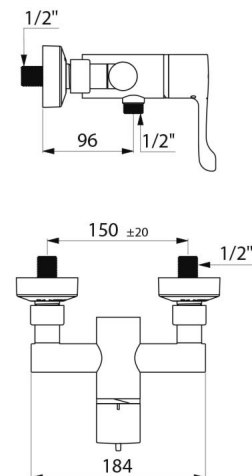

Sequentiell gesteuerte Brause-Thermostatarmatur - Art. H9630

Anschluss	G 1/2B
Technologie	Sequentielle SECURITHERM Thermostatarmatur Securitouch
Länge	184 mm
Durchflussmenge	9 l/min
Temperaturanschlag	JA
Oberfläche	Messing verchromt
Normen und Zertifizierungen	      
Garantie	