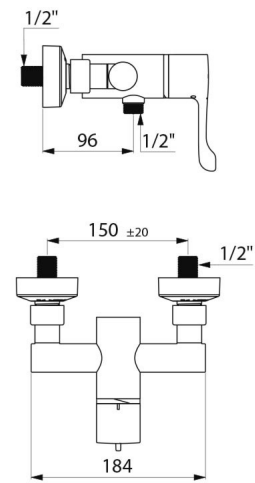

## TECHNISCHE DATEN

Sequentiell gesteuerte Brause-Thermostatarmatur - Art. H9630

Anschluss	G 1/2B
Technologie	Sequentielle SECURITHERM Thermostatarmatur Securitouch
Länge	184 mm
Durchflussmenge	9 l/min
Temperaturanschlag	JA
Oberfläche	Messing verchromt
Normen und Zertifizierungen	      
Garantie	