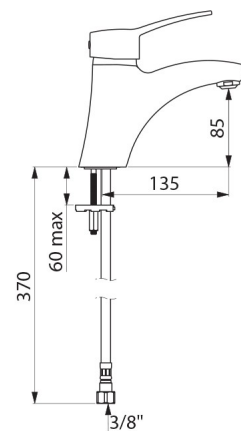

Waschtischarmatur mit Druckausgleichsfunktion SECURITHERM EP

Art. 2521TEP

Einhebelmischer für Einlochmontage H. 85 L. 135

Brutto-Preis o. MwSt. Deutschland/Österreich 2024: 206,63 €

BESCHREIBUNG

Waschtischarmatur mit Druckausgleichsfunktion SECURITHERM EP - Art. 2521TEP

Waschtisch-Einhebelmischer mit Druckausgleichsfunktion für Standmontage. Mischbatterie für Einlochmontage mit Auslauf H. 85 L. 135 mit Hygiene-Strahlformer BIOSAFE.

Keramikkartusche Ø 40 mit Druckausgleichsfunktion mit voreingestellter Warmwasserbegrenzung.

Absoluter Verbrühungsschutz: reduziert die Warmwassermenge bei Kaltwasserausfall (und umgekehrt).

Konstante Temperatur unabhängig von Druckschwankungen und Durchflussmenge im Rohrnetz.

Durchflussmenge reguliert auf 5 l/min bei 3 bar.

Betätigung durch Bediengriff.

Ohne Zugstangenablaufgarnitur.

Flexible PEX-Anschlusschläuche G 3/8 mit Schutzfiltern und Rückflussverhinderern.

Verstärkte Befestigungen und Verdrehsicherung durch 2 Edelstahlbolzen.

Einhebelmischer mit Druckausgleichsfunktion SECURITHERM besonders geeignet für Gesundheitseinrichtungen, Seniorenheime, Krankenhäuser und Kliniken.

Mischbatterie für Einlochmontage geeignet für bewegungseingeschränkte Personen.

Mischbatterie mit 30 Jahren Garantie.

TECHNISCHE DATEN

Waschtischarmatur mit Druckausgleichsfunktion SECURITHERM EP - Art. 2521TEP

Anschluss	G 3/8
Technologie	Einhebelmischer SECURITHERM EP
Höhe	165 mm
Auslaufhöhe	85 mm
Auslauflänge	135 mm
Durchflussmenge	5 l/min bei 3 bar
Temperaturanschlag	JA
Oberfläche	Messing verchromt
Normen und Zertifizierungen	

VORTEILE

Reduziert Warmwassermenge bei Kaltwasserausfall

EP-Technologie: reduziert Temperaturschwankungen