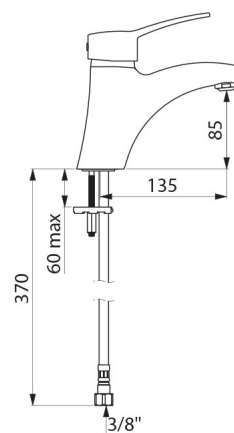

Waschtischarmatur mit Druckausgleichsfunktion SECURITHERM EP

Art. 2521TEP

Einhebelmischer für Einlochmontage H. 85 L. 135

Brutto-Preis o. MwSt. Deutschland/Österreich 2025: 212,82 €

BESCHREIBUNG

Waschtischarmatur mit Druckausgleichsfunktion SECURITHERM EP - Art. 2521TEP

Waschtisch-Einhebelmischer mit Druckausgleichsfunktion für Standmontage. Mischbatterie für Einlochmontage mit Auslauf H. 85 L. 135 mit Hygiene-Strahlformer BIOSAFE.

Keramikkartusche Ø 40 mit Druckausgleichsfunktion mit voreingestellter Warmwasserbegrenzung.

Absoluter Verbrühungsschutz: reduziert die Warmwassermenge bei Kaltwasserausfall (und umgekehrt).

Konstante Temperatur unabhängig von Druckschwankungen und Durchflussmenge im Rohrnetz.

Durchflussmenge reguliert auf 5 l/min bei 3 bar.

Betätigung durch Bediengriff.

Ohne Zugstangenablaufgarnitur.

Flexible PEX-Anschlusschläuche G 3/8 mit Schutzfiltern und Rückflussverhinderern.

Verstärkte Befestigungen und Verdrehsicherung durch 2 Edelstahlbolzen.

Einhebelmischer mit Druckausgleichsfunktion SECURITHERM besonders geeignet für Gesundheitseinrichtungen, Seniorenheime, Krankenhäuser und Kliniken.

Mischbatterie für Einlochmontage geeignet für bewegungseingeschränkte Personen.

Mischbatterie mit 30 Jahren Garantie.

TECHNISCHE DATEN

Waschtischarmatur mit Druckausgleichsfunktion SECURITHERM EP - Art. 2521TEP

Anschluss	G 3/8
Technologie	Einhebelmischer SECURITHERM EP
Höhe	165 mm
Auslaufhöhe	85 mm
Auslauflänge	135 mm
Durchflussmenge	5 l/min bei 3 bar
Temperaturanschlag	JA
Oberfläche	Messing verchromt
Normen und Zertifizierungen	

VORTEILE