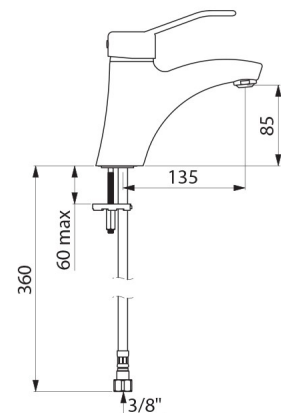

## TECHNISCHE DATEN

Waschtischarmatur mit Druckausgleichsfunktion SECURITHERM EP - Art. 2521EP

Anschluss	G 3/8
Technologie	Einhebelmischer SECURITHERM EP
Höhe	165 mm
Auslaufhöhe	85 mm
Auslauflänge	135 mm
Durchflussmenge	5 l/min bei 3 bar
Temperaturanschlag	JA
Oberfläche	Messing verchromt
Normen und Zertifizierungen	     

## VORTEILE

Reduziert Warmwassermenge bei Kaltwasserausfall

EP-Technologie: reduziert Temperaturschwankungen

Hygiene: BIOSAFE Hygiene-Strahlformer ohne Sieb

Ergonomie: Bügelgriff für leichte Handhabung

---