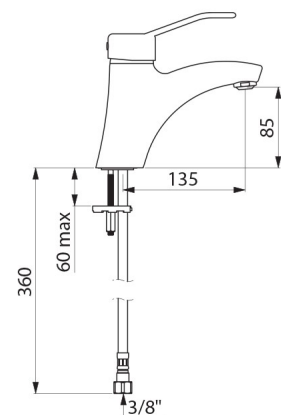

Waschtischarmatur mit Druckausgleichsfunktion SECURITHERM EP

Art. 2521EP

Einhebelmischer für Einlochmontage H. 85 L. 135

Brutto-Preis o. MwSt. Deutschland/Österreich 2025: 212,82 €

BESCHREIBUNG

Waschtischarmatur mit Druckausgleichsfunktion SECURITHERM EP - Art. 2521EP

Waschtisch-Einhebelmischer mit Druckausgleichsfunktion für Standmontage. Mischbatterie für Einlochmontage mit Auslauf H. 85 L. 135 mit Hygiene-Strahlformer BIOSAFE.

Keramikkartusche Ø 40 mit Druckausgleichsfunktion und voreingestellter Warmwasserbegrenzung.

Absoluter Verbrühungsschutz: reduziert die Warmwassermenge bei Kaltwasserausfall (und umgekehrt).

Konstante Temperatur unabhängig von Druckschwankungen und Durchflussmenge im Rohrnetz.

Durchflussmenge reguliert auf 5 l/min bei 3 bar.

Betätigung durch Bügelgriff.

Ohne Zugstangenablaufgarnitur.

Flexible PEX-Anschlusschläuche G 3/8 mit Schutzfiltern und Rückflussverhinderern.

Verstärkte Befestigungen und Verdrehsicherung durch 2 Edelstahlbolzen.

Einhebelmischer mit Druckausgleichsfunktion SECURITHERM besonders geeignet für Gesundheitseinrichtungen, Seniorenheime, Krankenhäuser und Kliniken.

Mischbatterie für Einlochmontage geeignet für bewegungseingeschränkte Personen.

Mischbatterie mit 30 Jahren Garantie.

TECHNISCHE DATEN

Waschtischarmatur mit Druckausgleichsfunktion SECURITHERM EP - Art. 2521EP

Anschluss	G 3/8
Technologie	Einhebelmischer SECURITHERM EP
Höhe	165 mm
Auslaufhöhe	85 mm
Auslauflänge	135 mm
Durchflussmenge	5 l/min bei 3 bar
Temperaturanschlag	JA
Oberfläche	Messing verchromt
Normen und Zertifizierungen	

VORTEILE

Reduziert Warmwassermenge bei Kaltwasserausfall

EP-Technologie: reduziert Temperaturschwankungen