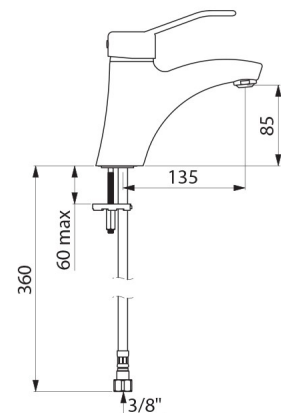

Waschtischarmatur mit Druckausgleichsfunktion SECURITHERM EP

Art. 2521EP

Einhebelmischer für Einlochmontage H. 85 L. 135

Brutto-Preis o. MwSt. Deutschland/Österreich 2024: 206,63 €

BESCHREIBUNG

Waschtischarmatur mit Druckausgleichsfunktion SECURITHERM EP - Art. 2521EP

Waschtisch-Einhebelmischer mit Druckausgleichsfunktion für Standmontage. Mischbatterie für Einlochmontage mit Auslauf H. 85 L. 135 mit Hygiene-Strahlformer BIOSAFE.

Keramikkartusche Ø 40 mit Druckausgleichsfunktion und voreingestellter Warmwasserbegrenzung.

Absoluter Verbrühungsschutz: reduziert die Warmwassermenge bei Kaltwasserausfall (und umgekehrt).

Konstante Temperatur unabhängig von Druckschwankungen und Durchflussmenge im Rohrnetz.

Durchflussmenge reguliert auf 5 l/min bei 3 bar.

Betätigung durch Bügelgriff.

Ohne Zugstangenablaufgarnitur.

Flexible PEX-Anschlusschläuche G 3/8 mit Schutzfiltern und Rückflussverhinderern.

Verstärkte Befestigungen und Verdrehsicherung durch 2 Edelstahlbolzen.

Einhebelmischer mit Druckausgleichsfunktion SECURITHERM besonders geeignet für Gesundheitseinrichtungen, Seniorenheime, Krankenhäuser und Kliniken.

Mischbatterie für Einlochmontage geeignet für bewegungseingeschränkte Personen.

Mischbatterie mit 30 Jahren Garantie.

TECHNISCHE DATEN

Waschtischarmatur mit Druckausgleichsfunktion SECURITHERM EP - Art. 2521EP

Anschluss	G 3/8
Technologie	Einhebelmischer SECURITHERM EP
Höhe	165 mm
Auslaufhöhe	85 mm
Auslauflänge	135 mm
Durchflussmenge	5 l/min bei 3 bar
Temperaturanschlag	JA
Oberfläche	Messing verchromt
Normen und Zertifizierungen	

VORTEILE

Reduziert Warmwassermenge bei Kaltwasserausfall

EP-Technologie: reduziert Temperaturschwankungen