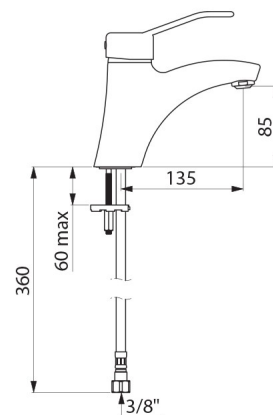

VORTEILE

Reduziert Warmwassermenge bei Kaltwasserausfall

EP-Technologie: reduziert Temperaturschwankungen

Hygiene: BIOSAFE Hygiene-Strahlformer ohne Sieb

Ergonomie: Bügelgriff für leichte Handhabung