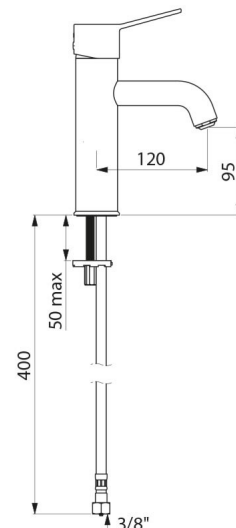

Waschtischarmatur mit Druckausgleichsfunktion SECURITHERM EP

Art. 2721TEP

Einloch-Einhebelmischer H. 95 L. 120

Brutto-Preis o. MwSt. Deutschland/Österreich 2024: 262,58 €

BESCHREIBUNG

Waschtischarmatur mit Druckausgleichsfunktion SECURITHERM EP - Art. 2721TEP

Einhebelmischer für Waschtisch mit Druckausgleichsfunktion für Standmontage.
Einloch-Mischbatterie mit gebogenem Auslauf H. 95 L. 120 und mit Hygiene-Strahlformer BIOSAFE.
Geeignet zur Anbringung eines endständigen BIOFIL Wasserfilters.
Keramikkartusche Ø 35 mit Druckausgleichsfunktion und voreingestellter Warmwasserbegrenzung.
Absoluter Verbrühungsschutz: reduziert die Warmwassermenge bei Kaltwasserausfall (und umgekehrt).
Konstante Temperatur unabhängig von Druck- oder Durchflussschwankungen im Leitungsnetz.
Körper und Auslauf innen glatt (begrenzt Bakterienablagerungen).
Einfache thermische Desinfektionen möglich ohne Demontage des Bedienehebels oder Abschaltung der Kaltwasserversorgung.
Durchflussmenge begrenzt auf 5 l/min bei 3 bar.
Betätigung durch Bediengriff.
Ohne Zugstangenablaufgarnitur.
Flexible PEX-Anschlusschläuche G 3/8 mit Rückflussverhinderern und Schutzfiltern.
Verstärkte Befestigung und Verdrehsicherung durch 2 Edelstahlbolzen.
Einhebelmischer mit Druckausgleichsfunktion SECURITHERM besonders geeignet für Gesundheitseinrichtungen, Seniorenheime, Krankenhäuser und Kliniken.
Einloch-Mischbatterie geeignet für bewegungseingeschränkte Personen.
Mischbatterie mit 30 Jahren Garantie.

TECHNISCHE DATEN

Waschtischarmatur mit Druckausgleichsfunktion SECURITHERM EP - Art. 2721TEP