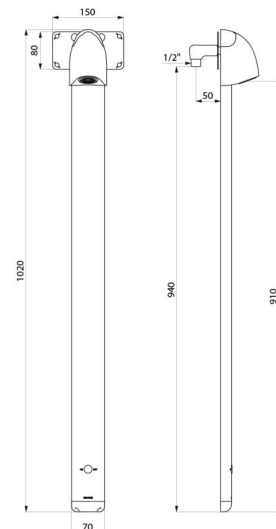

TECHNISCHE DATEN

Duschelement SPORTING 2 SECURITHERM - Art. 714916

Versorgung	6V-Lithium-Batterien Typ CR 17345
Anschluss	G 1/2B
Technologie	Elektronisch
Höhe	1.020 mm
Tiefe	21 mm
Breite	70 mm
Durchflussmenge	6 l/min
Oberfläche	Aluminium

Normen und
Zertifizierungen

VORTEILE

- 80 % Wasserersparnis
- Hygienespülung gegen Bakterienwachstum
- Automatisches Schließen bei Kaltwasserausfall
- Fließende Formen, unsichtbare Befestigungen